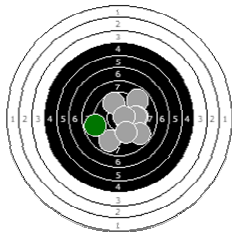

Serie 4

Volle Ringe	8	9	9	9	10	9	8	10	9	9	90 Ringe
Zehntel	8,9	9,5	9,7	9	10	9,6	8,9	10,5	9,6	9	94,7 Ringe
Teiler	506,6	366,3	302,4	492,9	237,9	334,6	523,7	102,3	328,3	500,6	-
Innenzehner								X			Anzahl: 1